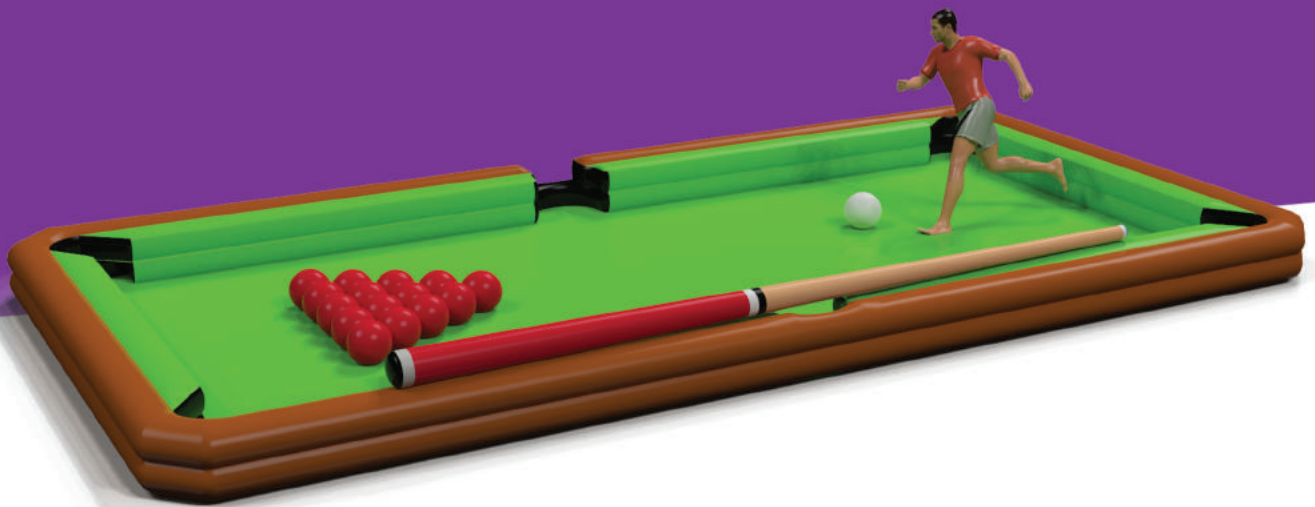

wymiary:
12,8 m x 10,4 m x 6,7 m
cena: 2000 zł netto*

STREFA MALUCHA

Strefa malucha: Wspaniały pomysł dla naszych najmłodszych pociech w wieku od 1-6 lat. Strefa stworzona do bezpiecznej zabawy, w której znajdują się elementy pomagające rozwojowi dziecka. Możemy wymienić tutaj: kolorowe zwierzęta z gąbki, na których można poskakać (Hipopotam, kot, krokodyl,lew, ryba, słoń, wiewiórka, zebra itd). Mega klocki pozwalające ułożyć różne konstrukcje. Kolorowe puffy z którymi możemy się pobawić w chowanego. Samochodziki do nauki jazdy. Mega kręgielnia do nauki rzutu piłeczką. itd . Całość otoczona jest specjalnym kolorowym dmuchanym (bezpiecznym) ogrodzeniem z jedna bramą wejściową.

wymiary:
9 m x 7 m x 2,6 m
cena: 2500 zł netto*

4 GRY

Specjalny zestaw starannie dobranych gier zręcznościowych.

Dmuchaniec może służyć jako atrakcja dla całych rodzin albo jedna z stacji do zaliczenia podczas zawodów. Kolorowe stacje będą doskonałym centrum zabawy podczas Państwa imprezy.

wymiary:
7 m x 1,8 m x 1,8 m
cena: 1500 zł netto*

MEGA SNOOKER

Po raz pierwszy w Polsce dmuchany mega snooker w którym używasz nóg zamiast rąk.
Super atrakcja na różnego rodzaju eventy . Specjalny materiał chroni stopy naszych gości.
Udział może brać dowolna ilość graczy.
Dmuchane bandy zapewniają zaskakujące zwroty akcji.