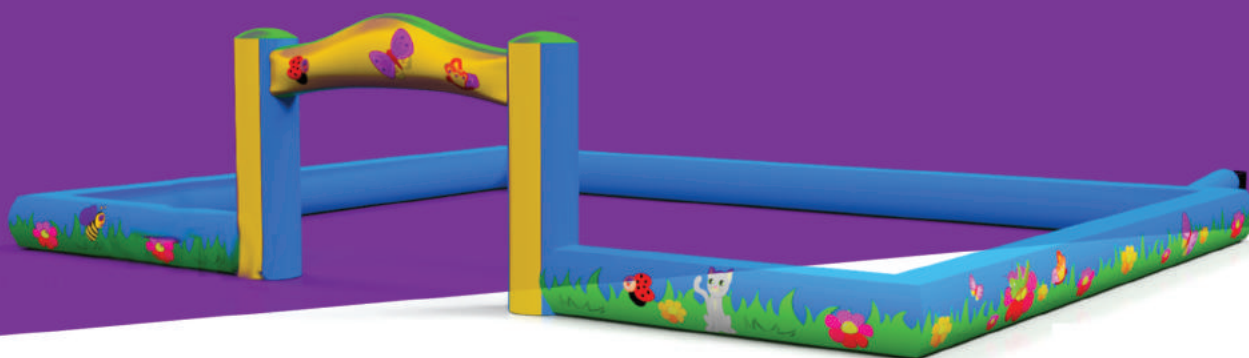

wymiary:
3,5 m x 2,9 m x 3,9 m
cena: 800 zł netto*

NAMIOT PANDA

Wielofunkcyjny gigantyczny namiot Panda, będący centrum dobrej zabawy. Na powierzchni prawie 120 metrów kwadratowych można stworzyć dowolną strefę animacyjną.

wymiary:
12,8 m x 10,4 m x 6,7 m
cena: 2000 zł netto*

STREFA MALUCHA

Strefa malucha: Wspaniały pomysł dla naszych najmłodszych pociech w wieku od 1-6 lat. Strefa stworzona do bezpiecznej zabawy, w której znajdują się elementy pomagające rozwojowi dziecka. Możemy wymienić tutaj: kolorowe zwierzęta z gąbki, na których można poskakać (Hipopotam, kot, krokodyl,lew, ryba, słoń, wiewiórka, zebra itd). Mega klocki pozwalające ułożyć różne konstrukcje. Kolorowe puffy z którymi możemy się pobawić w chowanego. Samochodziki do nauki jazdy. Mega kręgielnia do nauki rzutu piłeczką. itd . Całość otoczona jest specjalnym kolorowym dmuchanym (bezpiecznym) ogrodzeniem z jedna bramą wejściową.